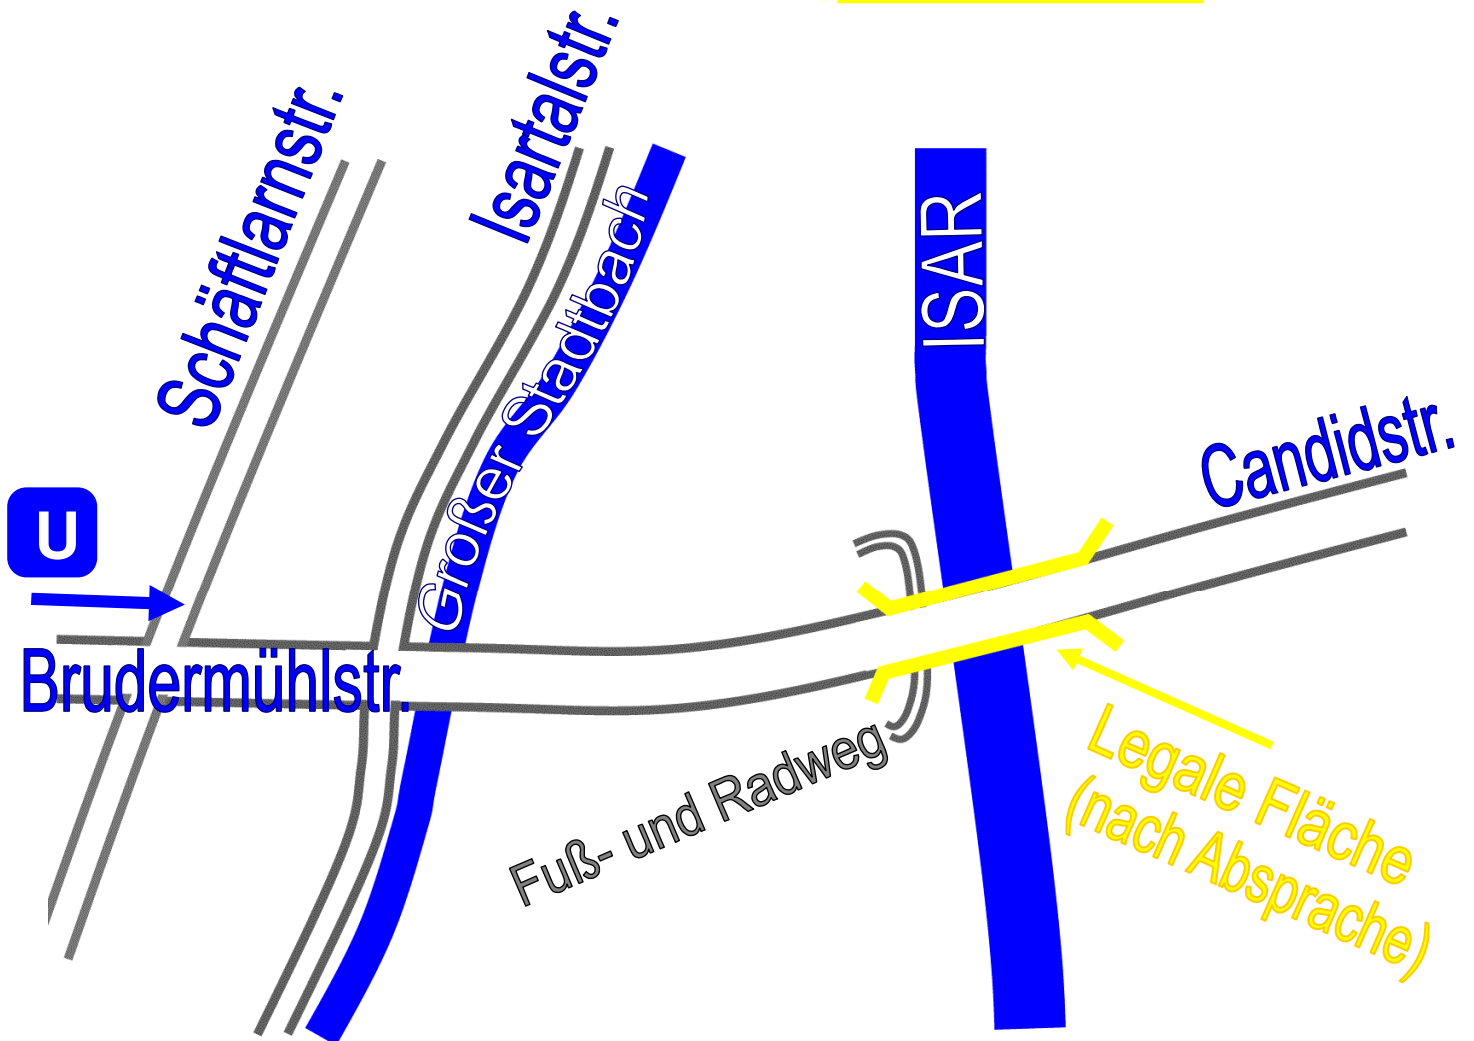

Fuß- und
Radweg

Legale Flächen
(nach Absprache)

Erreichbarkeit:

U-Bahnhaltestelle „Brudermühlstraße“ über die gleichnamige Straße zum Isaruferrufer.

Beachte:

Nur die **Brückenpfeiler** unterhalb der Brudermühlbrücke am Isaruferrufer und die **Unterführung des Fuß- und Radwegs** sind **legal**! Beide Flächen jedoch nur mit ausdrücklicher **Absprache mit der Färberei**!!